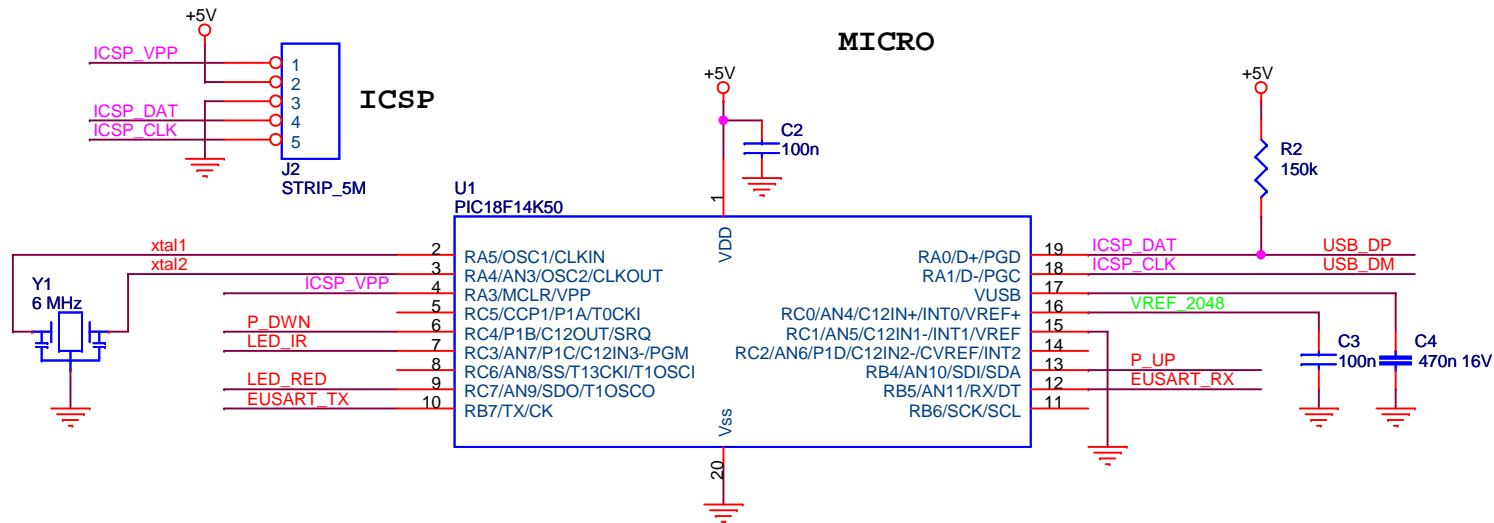

USB

ALIMENTAZIONE / BATT / USB

MICRO

PULSANTI

LEDs

ESPANSIONE

Corso Progettazione Sistemi Elettronici - EECS - DISI - UniTN		
Title PSE2010 - IR REMOTE		
Size A4	Document Number Michele Corrà	Rev 1.0
Date Monday, March 29, 2010	Sheet 1	of 1