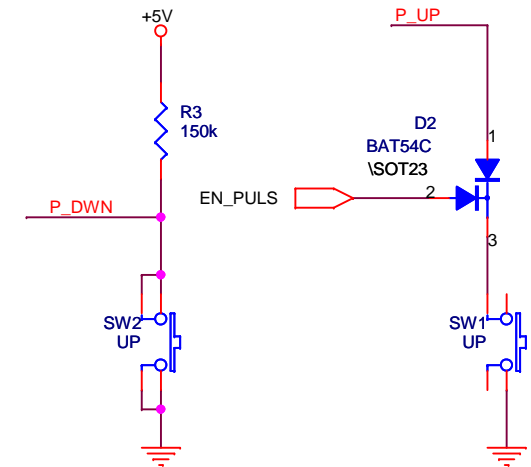

USB

ALIMENTAZIONE / BATT / USB

MICRO

PULSANTI

LEDs

ESPANSIONE

Corso Progettazione Sistemi Elettronici - EECS - DISI - UniTN		
Title PSE2010 - IR REMOTE		
Size A4	Document Number Michele Corrà	Rev 1.0
Date Monday, March 29, 2010	Sheet 1	of 1