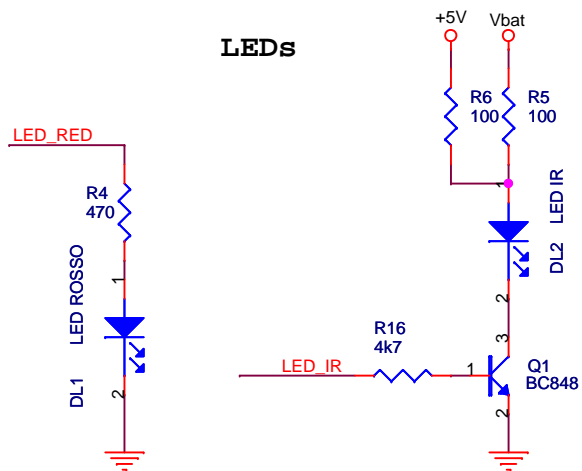

USB

ALIMENTAZIONE / BATT / USB

MICRO

PULSANTI

LEDs

ESPANSIONE

Corso Progettazione Sistemi Elettronici - EECS - DISI - UniTN		
Title PSE2010 - IR REMOTE		
Size A4	Document Number Michele Corrà	Rev 1.0
Date Monday, March 29, 2010	Sheet 1	of 1