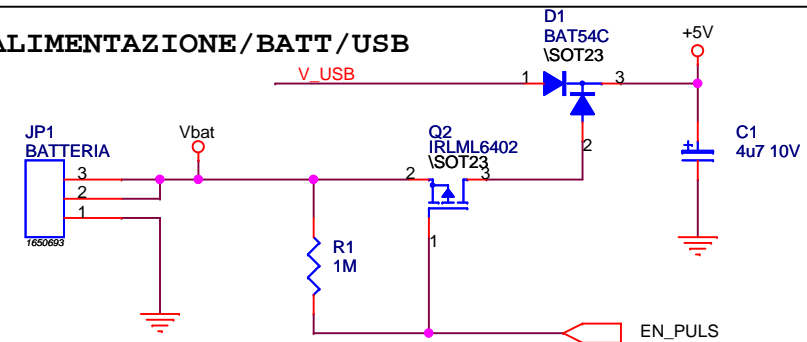

USB

ALIMENTAZIONE / BATT / USB

MICRO

PULSANTI

LEDs

ESPANSIONE

Corso Progettazione Sistemi Elettronici - EECS - DISI - UniTN		
Title PSE2010 - IR REMOTE		
Size A4	Document Number Michele Corrà	Rev 1.0
Date Monday, March 29, 2010	Sheet 1	of 1