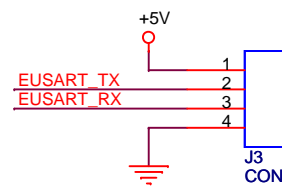

USB

ALIMENTAZIONE / BATT / USB

MICRO

PULSANTI

LEDs

ESPANSIONE

Corso Progettazione Sistemi Elettronici - EECS - DISI - UniTN		
Title PSE2010 - IR REMOTE		
Size A4	Document Number Michele Corrà	Rev 1.0
Date Monday, March 29, 2010	Sheet 1	of 1