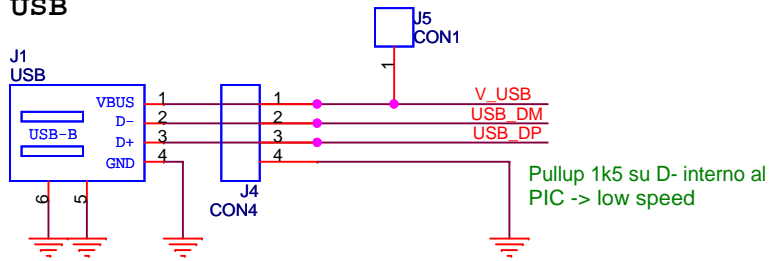

USB

ALIMENTAZIONE / BATT / USB

MICRO

PULSANTI

LEDs

ESPANSIONE

Corso Progettazione Sistemi Elettronici - EECS - DISI - UniTN		
Title PSE2010 - IR REMOTE		
Size A4	Document Number Michele Corrà	Rev 1.0
Date Monday, March 29, 2010	Sheet 1	of 1