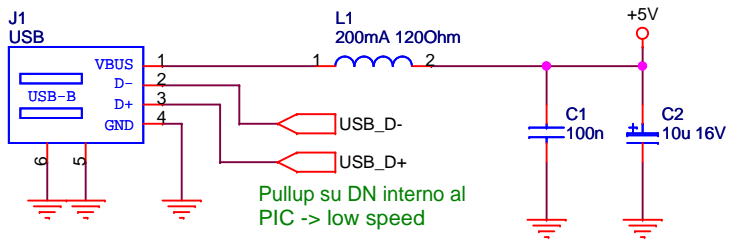

ALIMENTAZIONE/USB

RIFERIMENTO TENSIONE

SENSORE TEMPERATURA

PROGRAMMAZIONE

MICRO

BUZZER

LED

POTENZIOMETRO