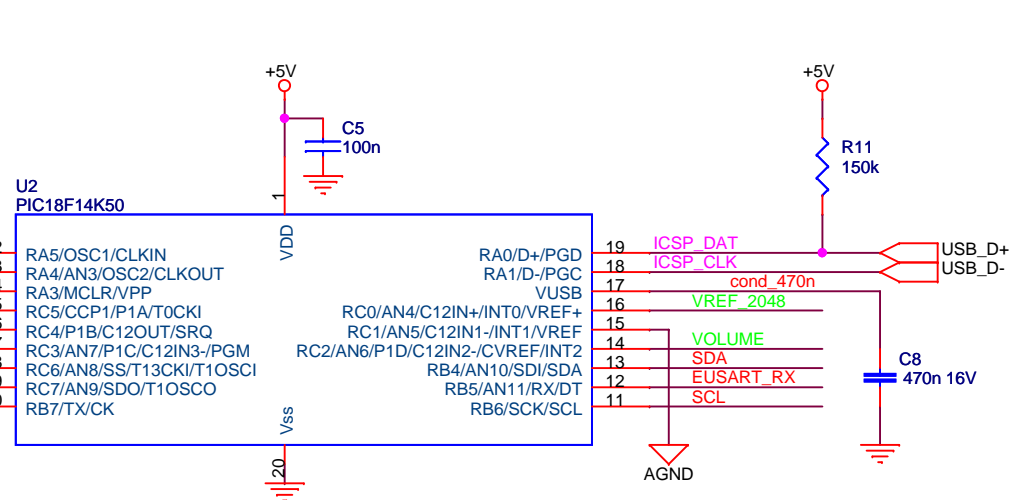

ALIMENTAZIONE/USB

RIFERIMENTO TENSIONE

SENSORE TEMPERATURA

PROGRAMMAZIONE

MICRO

BUZZER

LED

POTENZIOMETRO

ESPANSIONE

TEST

PULSANTI