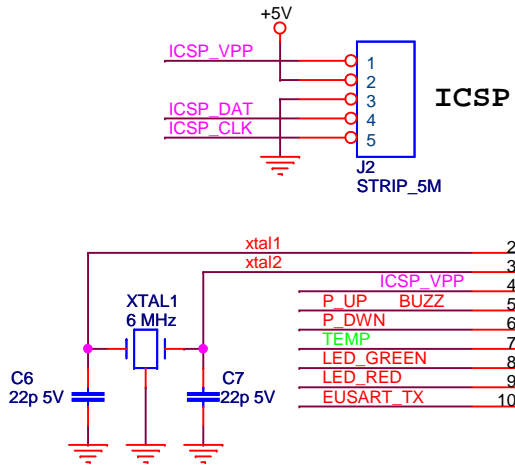

ALIMENTAZIONE/USB

RIFERIMENTO TENSIONE

SENSORE TEMPERATURA

PROGRAMMAZIONE

MICRO

BUZZER

LED

POTENZIOMETRO

ESPANSIONE

TEST

PULSANTI