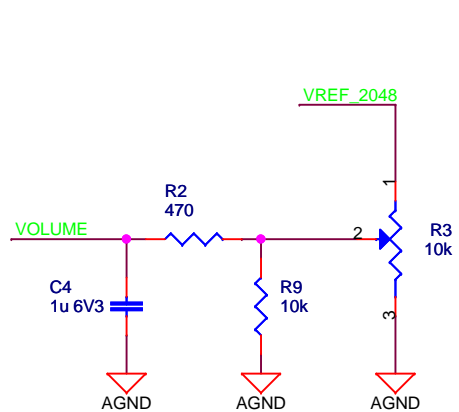

ALIMENTAZIONE/USB

RIFERIMENTO TENSIONE

SENSORE TEMPERATURA

PROGRAMMAZIONE

MICRO

BUZZER

LED

POTENZIOMETRO

ESPANSIONE

TEST

PULSANTI