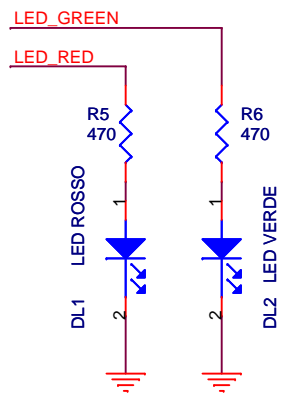

ALIMENTAZIONE/USB

RIFERIMENTO TENSIONE

SENSORE TEMPERATURA

PROGRAMMAZIONE

MICRO

BUZZER

LED

POTENZIOMETRO

ESPANSIONE

TEST

PULSANTI