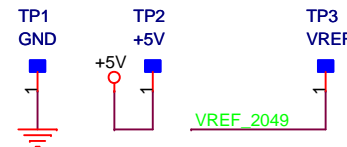

ALIMENTAZIONE/USB

RIFERIMENTO TENSIONE

SENSORE TEMPERATURA

PROGRAMMAZIONE

MICRO

BUZZER

LED

POTENZIOMETRO

ESPANSIONE

TEST

PULSANTI