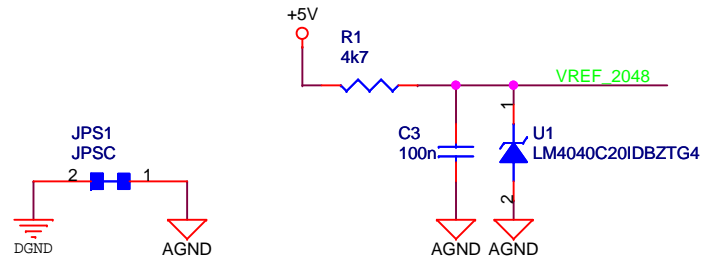

ALIMENTAZIONE/USB

RIFERIMENTO TENSIONE

SENSORE TEMPERATURA

PROGRAMMAZIONE

MICRO

BUZZER

LED

POTENZIOMETRO