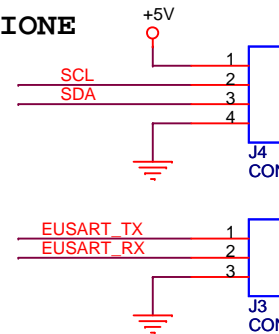

ALIMENTAZIONE/USB

RIFERIMENTO TENSIONE

SENSORE TEMPERATURA

PROGRAMMAZIONE

MICRO

BUZZER

LED

POTENZIOMETRO

ESPANSIONE

TEST

PULSANTI