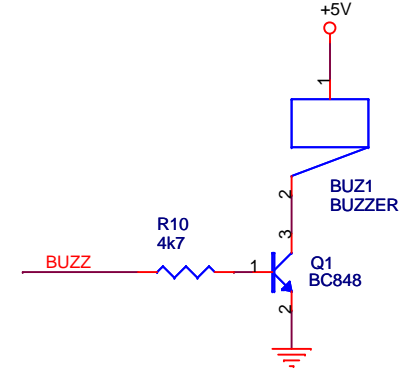

ALIMENTAZIONE/USB

RIFERIMENTO TENSIONE

SENSORE TEMPERATURA

PROGRAMMAZIONE

MICRO

BUZZER

LED

POTENZIOMETRO

ESPANSIONE

TEST

PULSANTI