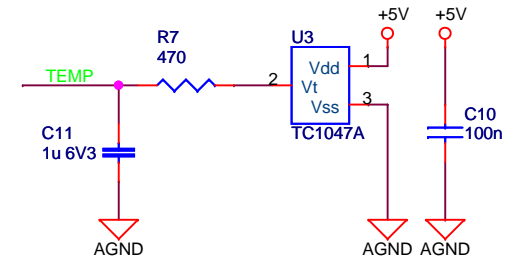

ALIMENTAZIONE/USB

RIFERIMENTO TENSIONE

SENSORE TEMPERATURA

PROGRAMMAZIONE

MICRO

BUZZER

LED

POTENZIOMETRO